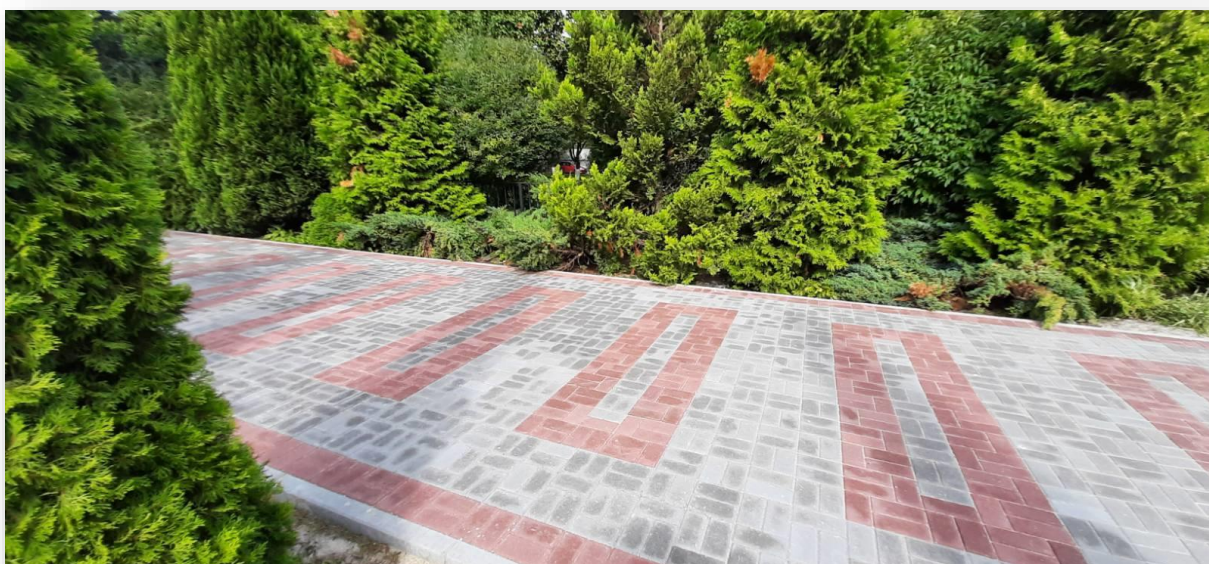

Об объектах спорта и занятий физической культурой

МАОУ гимназии № 32, приспособленных для использования инвалидами и лицами с особенными возможностями здоровья

Нежилое здание 236040, г. Калининград, ул. Подполковника Иванникова, 6 (корпус А).

На территории гимназии находится многофункциональная спортивная площадка с резиновым покрытием для занятий спортом. Спортивная площадка включает в себя беговую дорожку, сетчатое ограждение, ворота для минифутбола, баскетбольные кольца, тренажеры. Подъезд на спортивную площадку со стороны улицы Подполковника Иванникова. Имеется безбарьерный въезд на территорию по широкой пешеходной дорожке из тротуарной плитки, примыкающей на одном уровне к спортивной площадке.

В здании на 1-м этаже располагается оборудованный спортивный зал.

Нежилое здание 236006, г. Калининград, ул. Сергея Тюленина, 2 (корпус Б).

На территории гимназии находится многофункциональная спортивная площадка с резиновым покрытием для занятий спортом. Спортивная площадка включает в себя тренажеры, баскетбольные кольца, брусья, перекладины. Подъезд на спортивную площадку со стороны улицы Сергея Тюленина. Имеется безбарьерный въезд на территорию по пешеходной асфальтной дорожке, примыкающей на одном уровне к спортивной площадке.